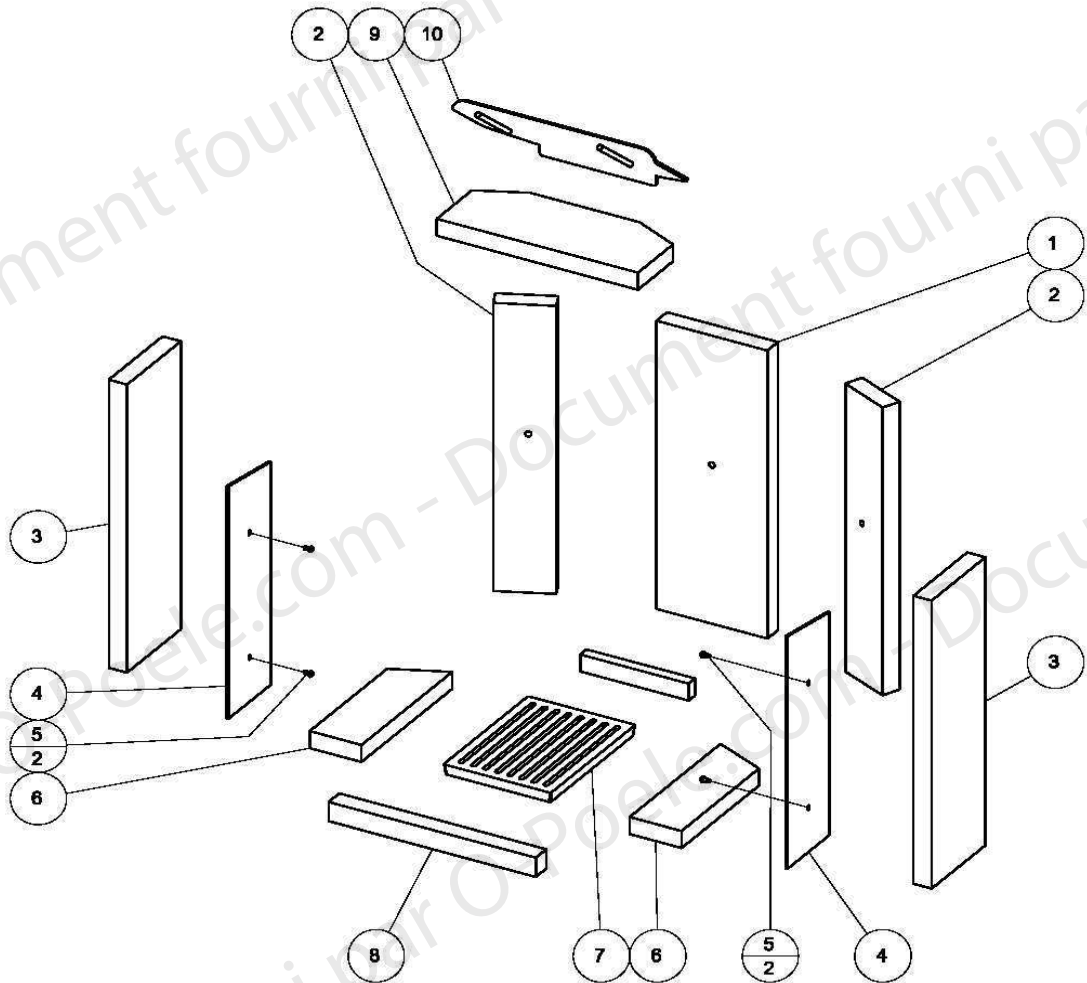

**POELE A BOIS GAMMA NOIR
ENSEMBLE FOYER**

Code article: 117229

**POELE A BOIS GAMMA NOIR
ENSEMBLE FOYER**

Code article: 117229

POSITION	DESIGNATION / PIECE	QUANTITE	REFERENCE
1	Arrière de foyer vermiculite	1	85628
2	Arrière latéral de foyer vermiculite	2	85629
3	Coté de foyer vermiculite	2	85630
4	Protection vermiculite noire	2	85631
5	Visserie	-	Non référencé
6	Sole latérale de foyer vermiculite	2	85632
7	Grille fonte 24 x 17,6 cm	1	85543
8	Sole avant de foyer vermiculite	1	85633
9	Déflécteur vermiculite	1	85634
10	Déflécteur acier	1	85635