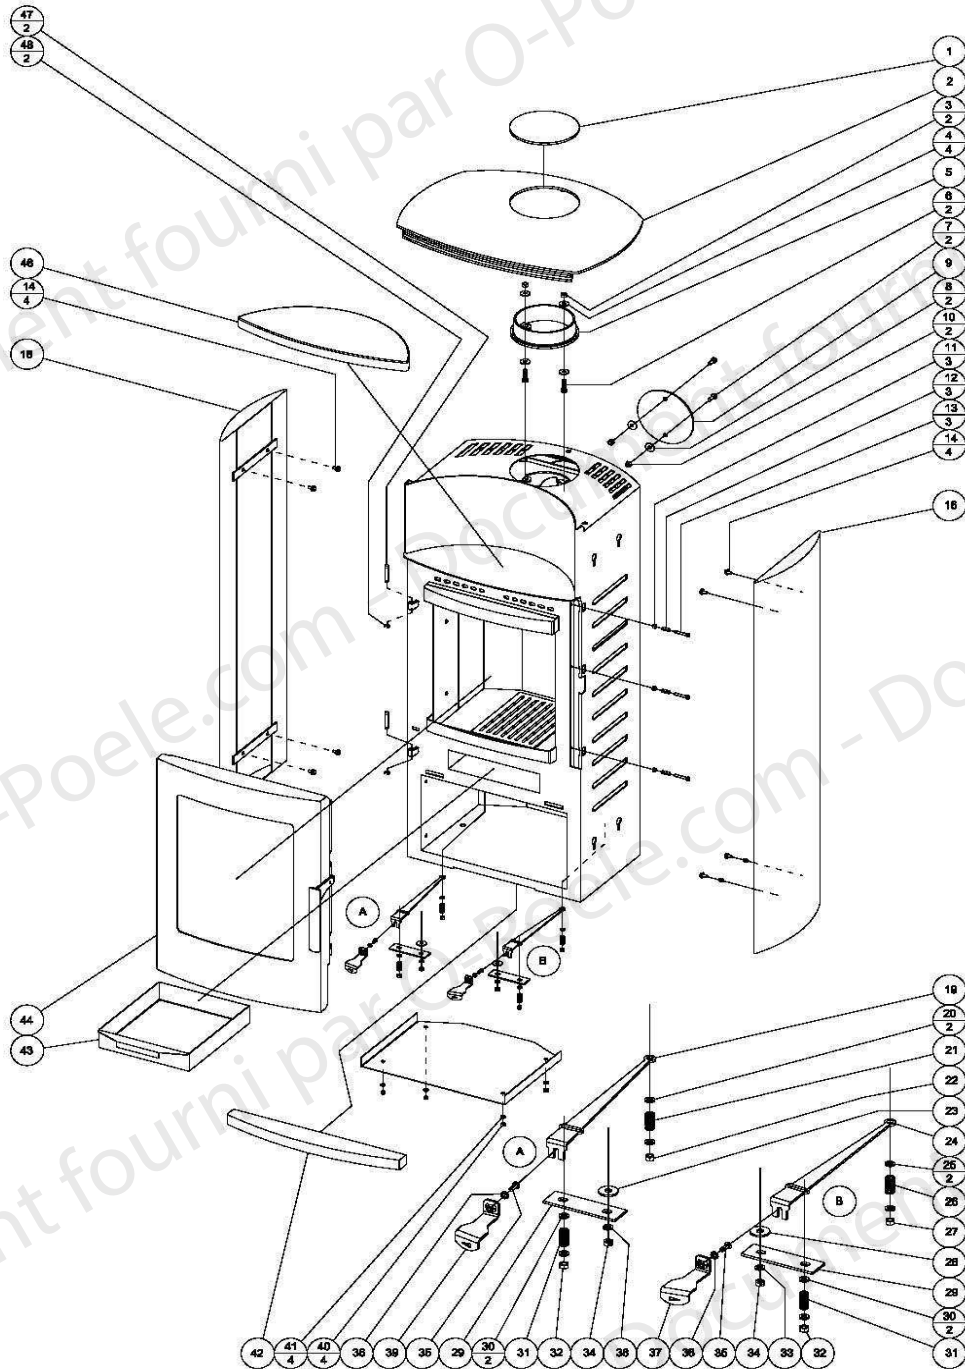

POELE A BOIS GAMMA NOIR
ENSEMBLE CORPS DE CHAUFFE

Code article: 117229

**POELE A BOIS GAMMA NOIR
ENSEMBLE CORPS DE CHAUFFE**

Code article: 117229

POSITION	DESIGNATION / PIECE	QUANTITE	REFERENCE
1	Tampon de dessus noir	1	85646
2	Dessus noir	1	85647
3 => 4	Visserie	-	Non référencé
5	Buse	1	85669
6 => 8	Visserie	-	Non référencé
9	Couvercle de buse	1	85570
10 => 15	Visserie	-	Non référencé
16	Coté droit et gauche noir	2	85648
19 et 24	Plaquette réglage d'air	2	85649
20 => 23	Visserie	-	Non référencé
25 => 28	Visserie	-	Non référencé
29	Plaque de maintien plaquette d'air	2	85650
30 => 36	Visserie	-	Non référencé
37	Poignée réglage d'air	1	85651
38	Visserie	-	Non référencé
39	Poignée réglage d'air	1	85652
40 => 41	Visserie	-	Non référencé
42	Socle de finition	1	85653
43	Cendrier	1	85530
44	Porte montée	1	85645
46	Chauffe plat granit	1	85654
47 => 48	Visserie	-	Non référencé
Non représenté	Buse air extérieur fixation plate	1	85735

**POELE A BOIS GAMMA NOIR
ENSEMBLE PORTE**

Code article: 117229

**POELE A BOIS GAMMA NOIR
ENSEMBLE PORTE**

Code article: 117229

POSITION	DESIGNATION / PIECE	QUANTITE	REFERENCE
1	Joint de porte (tour de porte complet)	2 m	85708
2	Joint de porte (second joint transversal)	1 m	85708
3 => 9	Visserie	-	Non référencé
10	Poignée de porte	1	85638
11 => 14	Visserie	-	Non référencé
15	Vitre	1	85640
16	Joints latéraux de vitre	1 m	04093
17	Joint supérieur et inférieur de vitre	1 m	04093
18	Visserie	-	Non référencé
19	Mécanisme fermeture de porte	1	85643
20	Cadre de porte	1	85644
21 => 22	Visserie	-	Non référencé
Non représentée	Porte complète	1	85645