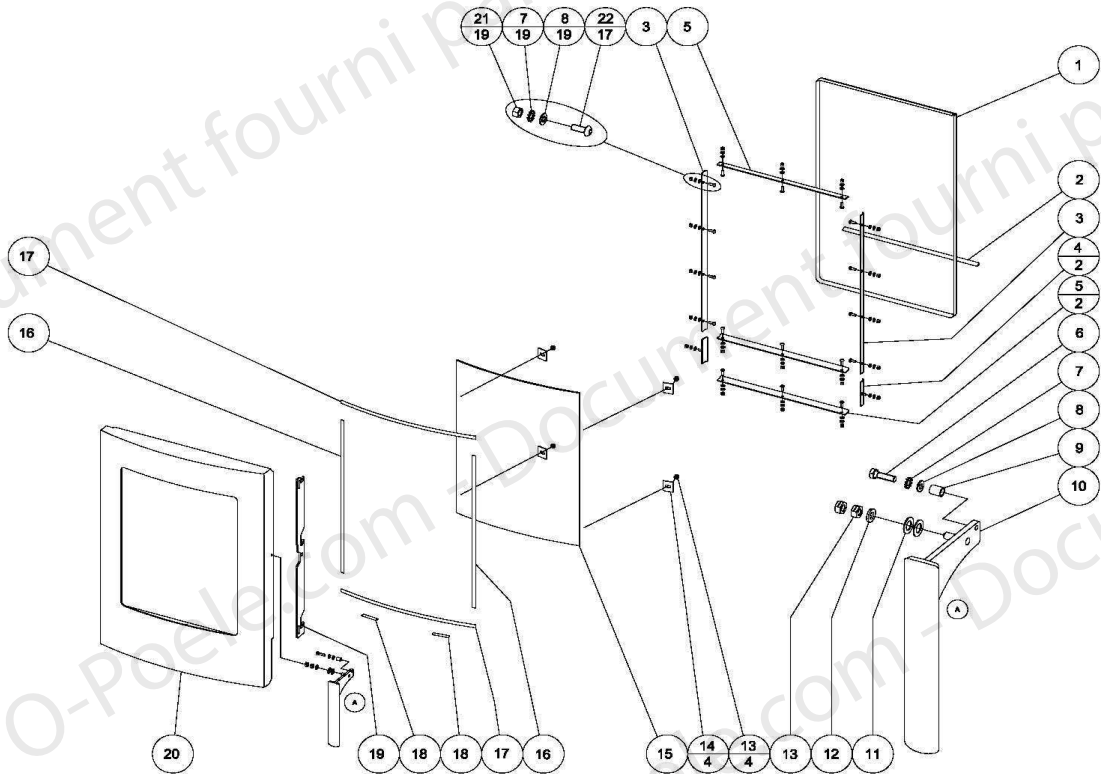

POELE A BOIS GAMMA NOIR
ENSEMBLE CORPS DE CHAUFFE

Code article: 117229

**POELE A BOIS GAMMA NOIR
ENSEMBLE CORPS DE CHAUFFE**

Code article: 117229

POSITION	DESIGNATION / PIECE	QUANTITE	REFERENCE
1	Tampon de dessus noir	1	85646
2	Dessus noir	1	85647
3 => 4	Visserie	-	Non référencé
5	Buse	1	85669
6 => 8	Visserie	-	Non référencé
9	Couvercle de buse	1	85570
10 => 15	Visserie	-	Non référencé
16	Coté droit et gauche noir	2	85648
19 et 24	Plaquette réglage d'air	2	85649
20 => 23	Visserie	-	Non référencé
25 => 28	Visserie	-	Non référencé
29	Plaque de maintien plaquette d'air	2	85650
30 => 36	Visserie	-	Non référencé
37	Poignée réglage d'air	1	85651
38	Visserie	-	Non référencé
39	Poignée réglage d'air	1	85652
40 => 41	Visserie	-	Non référencé
42	Socle de finition	1	85653
43	Cendrier	1	85530
44	Porte montée	1	85645
46	Chauffe plat granit	1	85654
47 => 48	Visserie	-	Non référencé
Non représenté	Buse air extérieur fixation plate	1	85735

**POELE A BOIS GAMMA NOIR
ENSEMBLE PORTE**

Code article: 117229

**POELE A BOIS GAMMA NOIR
ENSEMBLE PORTE**

Code article: 117229

POSITION	DESIGNATION / PIECE	QUANTITE	REFERENCE
1	Joint de porte (tour de porte complet)	2 m	85708
2	Joint de porte (second joint transversal)	1 m	85708
3 => 9	Visserie	-	Non référencé
10	Poignée de porte	1	85638
11 => 14	Visserie	-	Non référencé
15	Vitre	1	85640
16	Joints latéraux de vitre	1 m	04093
17	Joint supérieur et inférieur de vitre	1 m	04093
18	Visserie	-	Non référencé
19	Mécanisme fermeture de porte	1	85643
20	Cadre de porte	1	85644
21 => 22	Visserie	-	Non référencé
Non représentée	Porte complète	1	85645